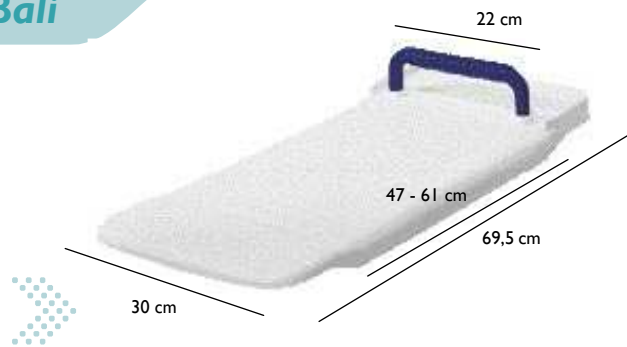

## Aquatec Bali

Excelente estabilidade graças às patilhas anti derrapantes reguláveis situadas debaixo da prancha. A pega de preensão é saliente e visível para um apoio seguro aquando de uma transferência.

## Aquatec Galaxy

Cadeira de duche regulável em altura, facilmente encartável e prática para levar de viagem. Ocupa muito pouco espaço uma vez arrumada. Com assento ergonómico com rasgo para facilitar a higiene íntima. Está equipada também de ponteiros flexíveis para compensar até 10 mm as irregularidades do chão.

## Aquatec Sansibar

Assento de duche para fixar à parede. Em PVC e aço inoxidável com um largo recorte para a higiene íntima. Montagem simples e rápida, fornecido com molde para perfuração na parede.

**Ref. 9.10.101**